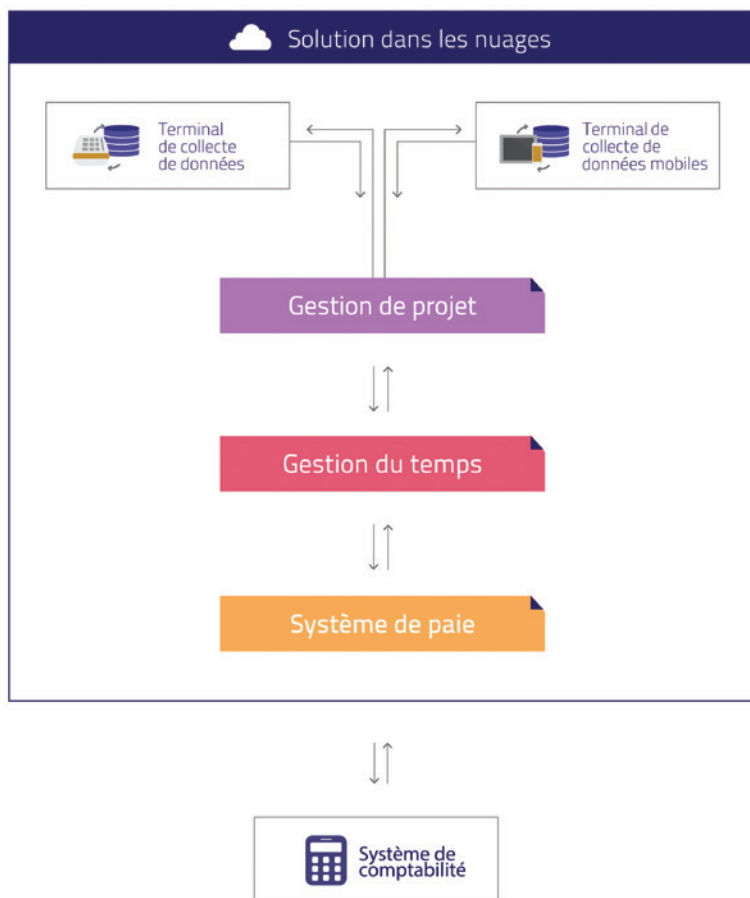

mx·ProjectManager

Gestion de projet & du prix de revient

MX-ProjectManager sur demande est conçu pour les entreprises qui réalisent des projets ou qui fournissent des services professionnels. Que vous soyez une firme d'ingénierie ou une compagnie offrant des services professionnels, les Solutions d'Affaires MPEX offrent des solutions intégrées qui automatisent et optimisent toutes vos opérations de guichet et d'arrière guichet.

MX-ProjectManager sur demande élèvera votre gestion de projets à un niveau supérieur de productivité en reliant les feuilles de temps des employés, la collecte de données mobiles et votre ordinateur. Vous pourrez désormais épargner des milliers de dollars par année.

MX-ProjectManager est un logiciel de coûts de projets complet qui simplifiera votre contrôle sur toutes les étapes du cycle manufacturier tout en maintenant des liens avec la plupart des logiciels de gestion intégrés pour la gestion de la production.

FONCTIONNALITÉS

- → Estimations et prévisions budgétaires des projets et travaux ;
- → Gestion des bons de travail et des tâches ;
- → Gestion des bénéfices des coûts de revient par commande ;
- → Vaste gamme de rapports de production ;
- → Liens automatisés vers plusieurs logiciels comptables ;
- → Importation à partir de liens externes ;
- → Exportation vers des sources externes.